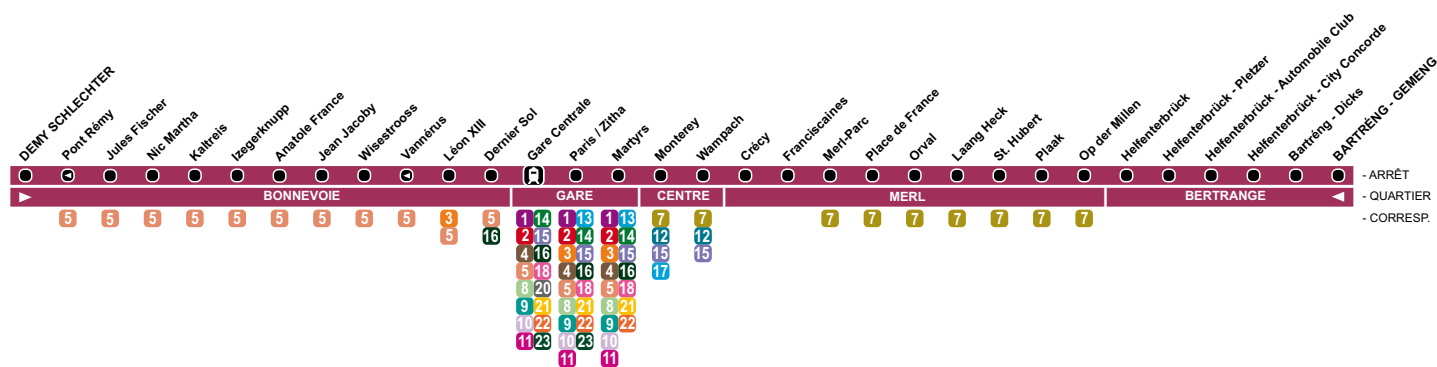

vers BERTRANGE, consulter également la ligne 7

vers BONNEVOIE, consulter également la ligne 7

Ligne 6: Bonnevoie/Demy Schlechter - Gare - Centre - Merl - Helfent - Bertrange/Bartréng Gemeng

Arrêt

Demy Schlechter	5.31	23.31
Nic Martha	5.33	23.33
Anatole France	5.35	23.35
Dernier Sol	5.40	23.40
Gare Centrale Quai 1	5.43	23.43
Paris/Zitha Quai 1	5.45	23.45
Monterey Quai 2	5.48	toutes les 60 min. 23.48
Wampach	5.49	23.49
Place de France	5.52	23.52
Plaak	5.55	23.55
Helfent-City Concorde	5.58	23.58
Bartréng-Gemeng Quai 2	6.01	0.01

Ligne 6: Bertrange/rte de Luxembourg - Merl - Centre - Gare - Bonnevoie/Demy Schlechter

Arrêt

Bartréng-Gemeng Quai 1	5.42	22.42
Helfent-Automobile Club	5.46	22.46
Plaak	5.49	22.49
Place de France	5.53	22.53
Wampach	5.57	22.57
Monterey Quai 1	5.59	toutes les 60 min. 22.59
Paris/Zitha Quai 4	6.01	23.01
Gare Centrale Quai 102	6.03	23.03
Dernier Sol	6.05	23.05
Anatole France	6.09	23.09
Nic Martha	6.11	23.11
Demy Schlechter	6.14	23.14

- arrêt dans les deux sens
- arrêt uniquement dans le sens indiqué
- correspondance vers ligne x

Envoyer **A au 64222**
Senden Sie A an 64222

SMS TICKET

multiplcity

Votre billet de bus par SMS

Ihr Bus-fahrschein per SMS

valable : 2 heures / 2 Stunden gültig

Service des Transports en Commun
 63, rue de Bouillon
 L-1248 Luxembourg

Adresse postale:
 B.P. 914 L-2019 Luxembourg

Lignes: 1, 12, 15, 17 & 24
 «arrêt **P+R** Bouillon»