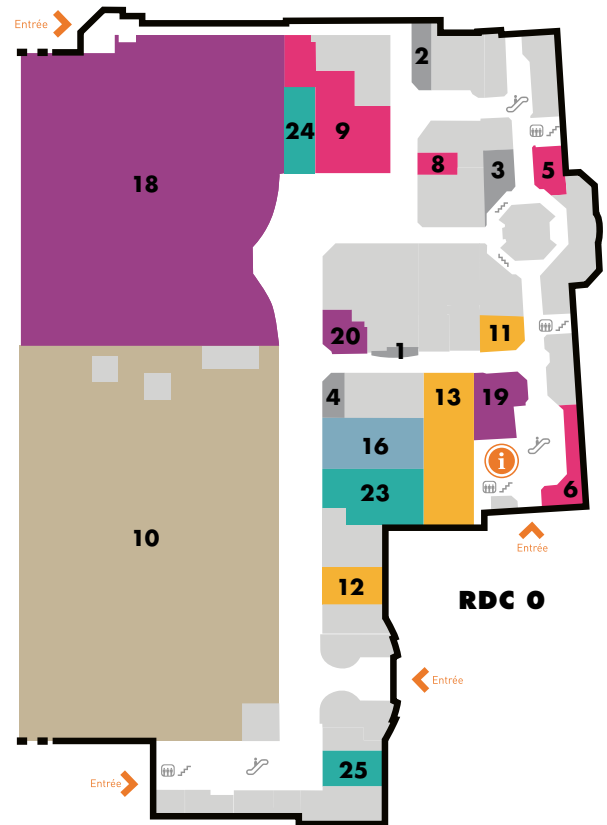

LES MAGASINS PARTICIPANTS :

BIJOUTERIE

1. Bigor 26 25 87 66 RDC 0 & Étage +1
2. Schmidt 44 94 77 RDC 0
3. Schroeder 44 81 91 RDC 0
4. Windeshausen 27 44 95 91 RDC 0

CHAUSSURES & MAROQUINERIE

5. Des Pieds à la Tête 26 38 91 70 RDC 0
6. Chaussures Goedert 44 91 64 RDC 0
7. Kenza Lauro 44 84 81 Étage -1
8. Kipling 27 44 97 78 RDC 0
9. RV Chaussures 26 25 95 96 RDC 0

HYPERMARCHÉ

10. Cora 45 02 24 RDC 0
(uniquement chèques-cadeaux Cora)

DÉCORATION & HABITAT

11. Descamps 44 34 24 RDC 0
12. Fissler 26 44 05 63 RDC 0
13. Sichel 44 75 90 RDC 0

SPORT ET LOISIRS

14. Asport 27 44 77-1 Étage +1
15. Jack Wolfskin Store 26 44 49-1 Étage -1
16. Librairie Ernster 26 44 04 24 RDC 0
17. Sales-Lentz 45 13 45-1 Étage +1

MODE & LINGERIE

18. Bram 45 02 310 RDC 0
19. Lingerie Feeling 26 44 18 10 RDC 0
20. Lacoste 26 45 95 51 RDC 0

ENFANTS

21. Beffort Bandermann 44 80 93 Étage -1
22. Little V.I.P. 26 25 93 56 Étage -1

MULTIMÉDIA

23. Hifi International 25 49 10 RDC 0
24. Lineheart City 44 68 44-700 RDC 0
25. Luxgsm 8002 4321 (4321 depuis un gsm) RDC 0

INFORMATIONS LISTE CADEAUX

- ① Direction du Centre 44 93 99-1
Accès: ascenseur RDC 0 et monter à l'étage +2